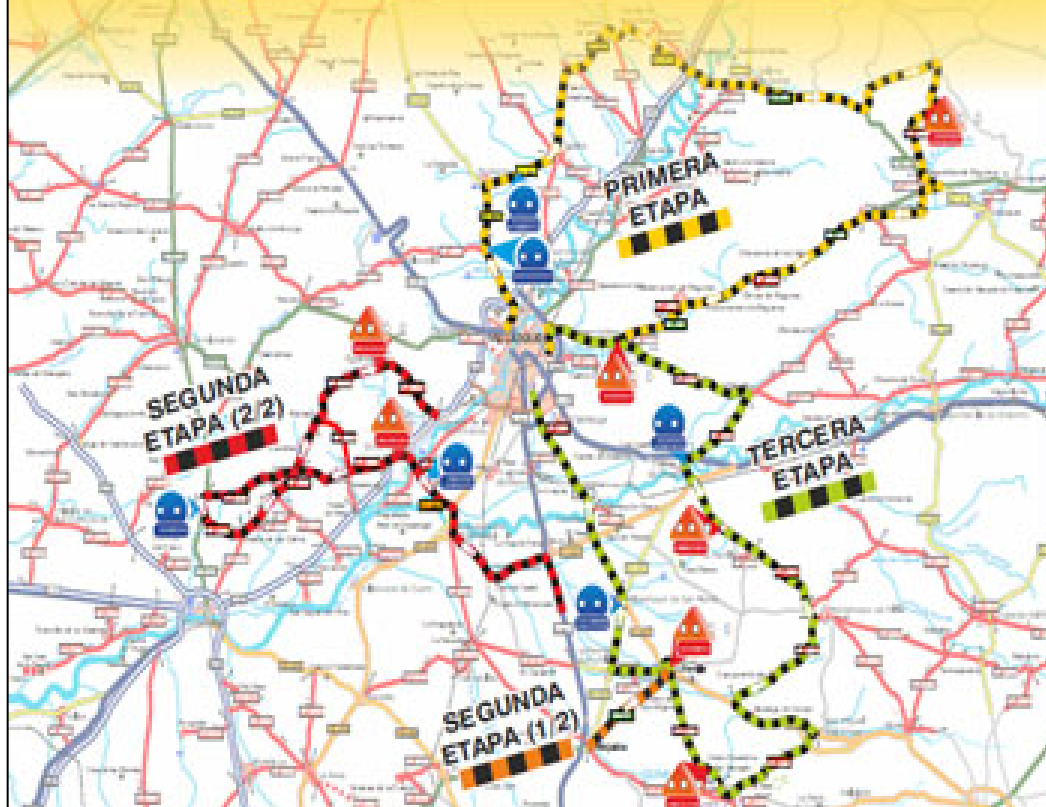

# XXVI VUELTA CICLISTA A VALLADOLID

Organiza:

Promoción Junior

CATEGORÍAS JUNIOR (POR INVITACIÓN) - 21, 22 Y 23 DE JULIO 2017

Etapas	Salidas	Llegadas
Etapas 1	Día 21 Pza Zorrilla (VA) 18:55	Dca. M <sup>o</sup> . de la Cabeza (VA) 18:15
Etapas 2, sector 1 (CA.L.)	Día 22 Mojados 18:25	Portillo 18:45
Etapas 2, sector 2	Día 22 Albornoz 18:55	Arroyo de la Encarnación 18:35
Etapas 3	Día 23 Pza del Carmen (VA) 18:55	Pza del Carmen 13:25 (VA)

## -CLASIFICACIONES OFICIALES-

2ª Etapa.1 sector: Mojados - Portillo, 8,6 Km.  
Sabado, 22 Julio del 2.017

<http://www.edosof.com>